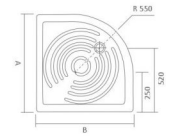

Linea Lux_Modello Giove
 Linea Small_Modello Scorpione
 Linea Senior_Modello Vulcano

Box doccia estensibile in PVC, semicircolare, ad anta unica, con apertura laterale.

Extensible PVC Shower Cabin, semicircular, an unique door, with lateral opening.

Dimensioni
 riducibile attraverso il taglio del binario di scorrimento

Dimensions
 it can be reduced by cutting the sliding rail

Inversione
 possibilità di invertire l'apertura

Inversion
 possibility of opening inversion

Altezza_height
 185 cm

Materiale_material
 PVC

Apertura Laterale
 Lateral Opening

Nota:
 Il modello esposto in questa pagina è compatibile con il piatto doccia come da disegno riportato di fianco. È possibile realizzare anche box doccia con curvatura diversa, dietro richiesta di fattibilità e preventivo inoltrata ai nostri uffici.