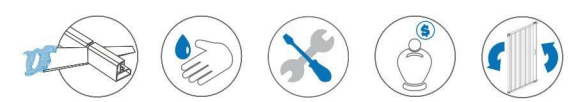

Linea Lux_Modello Venere
 Linea Small_Modello Vergine
 Linea Senior_Modello Luana

Box doccia estensibile in PVC, a un lato, anta unica, con apertura laterale.

Extensible PVC Shower Cabin, one side, an unique door, with lateral opening.

Dimensioni
 riducibile attraverso il taglio del binario di scorrimento

Dimensions
 it can be reduced by cutting the sliding rail

Inversione
 possibilità di invertire l'apertura

Inversion
 possibility of opening inversion

Altezza_height
 185 cm

Materiale_material
 PVC

Apertura Laterale
 Lateral Opening