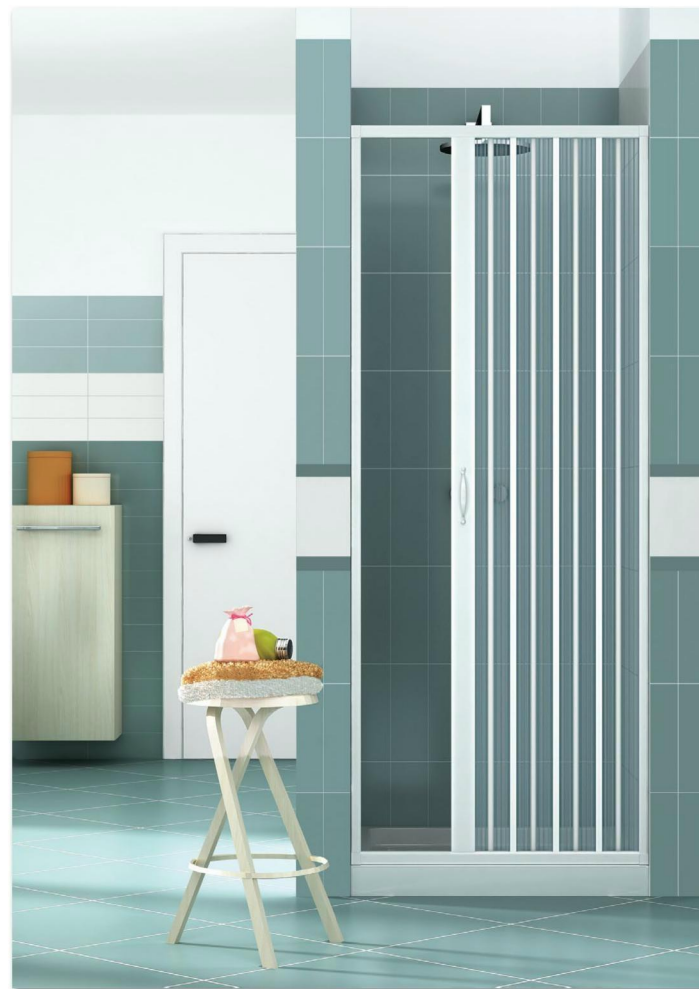

Linea Lux_Modello Venere
 Linea Small_Modello Vergine
 Linea Senior_Modello Luana

Box doccia estensibile in PVC, a un lato, anta unica, con apertura laterale.

Extensible PVC Shower Cabin, one side, an unique door, with lateral opening.

Dimensioni
 riducibile attraverso il taglio del binario di scorrimento

Dimensions
 it can be reduced by cutting the sliding rail

Inversione
 possibilità di invertire l'apertura

Inversion
 possibility of opening inversion

Altezza_height
 185 cm

Materiale_material
 PVC

Apertura Laterale
 Lateral Opening