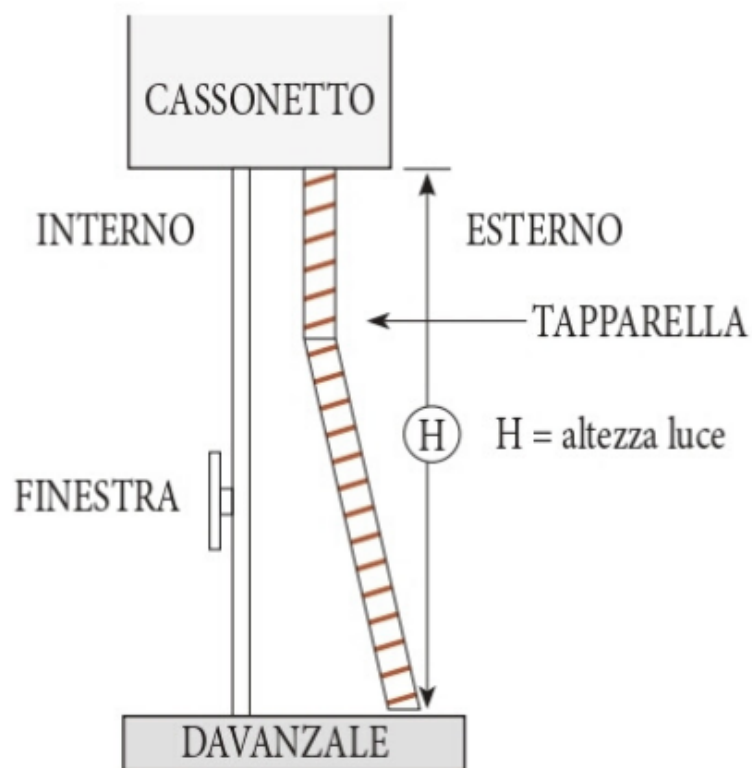

COME RILEVARE LE MISURE LUCE DEL TELAIO A SPORGERE

Simulazione con Telaio a Sporgere

Misura la Larghezza e l' Altezza del vano in cui andrà installato il telaio, senza togliere nulla. Provvederemo noi ad applicare le giuste tolleranze.

MISURA LUCE TELAIO

$L \times H$